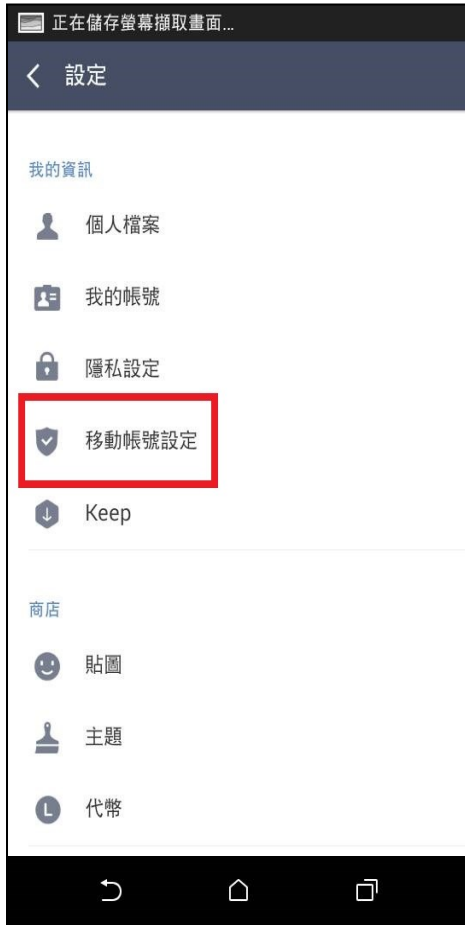

LINE 移機教學

(舊機) 設定 > 移動帳號設定 > 開啟

1

2

3

(新機) 用戶登入 > 以 Facebook 的帳號登入 > 登入成功後就可繼續使用 LINE 總機