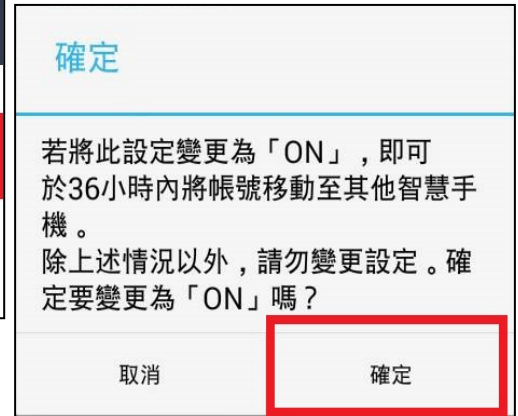

LINE 移機教學

(舊機) 設定 > 移動帳號設定 > 開啟

1

2

3

(新機) 用戶登入 > 以 Facebook 的帳號登入 > 登入成功後就可繼續使用 LINE 總機