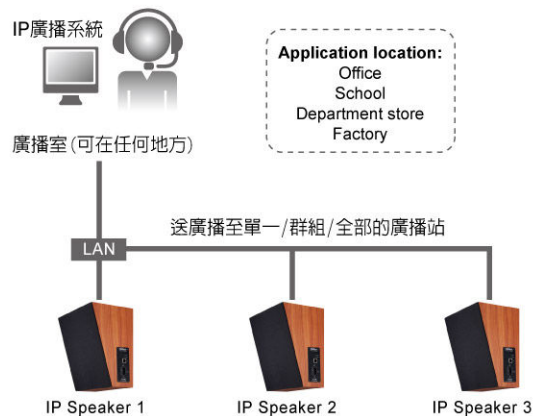

# IP SPEAKER

### Specification

協定(Protocols)	SIP (RFC2543,RFC3261)
Codec	G.711 u-Law,G.711 a-Law
LAN connection	RJ-45 connector, Ethernet I/F 10/100 Mbps
內建喇叭	4Ω,40W
電源	110V-240V 1A
尺寸	17.5 X 28 X 24.5cm
重量	3kg
保固	2 years