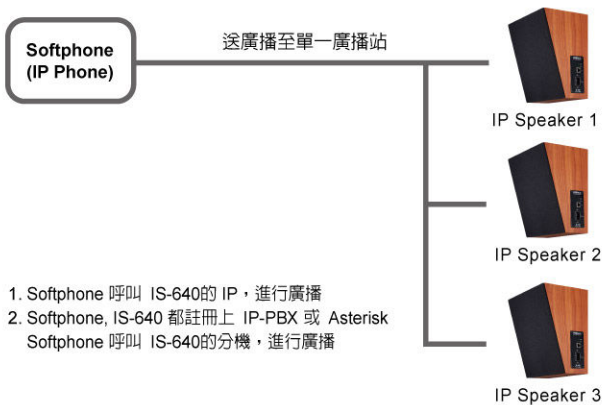

IS-640 獨立work